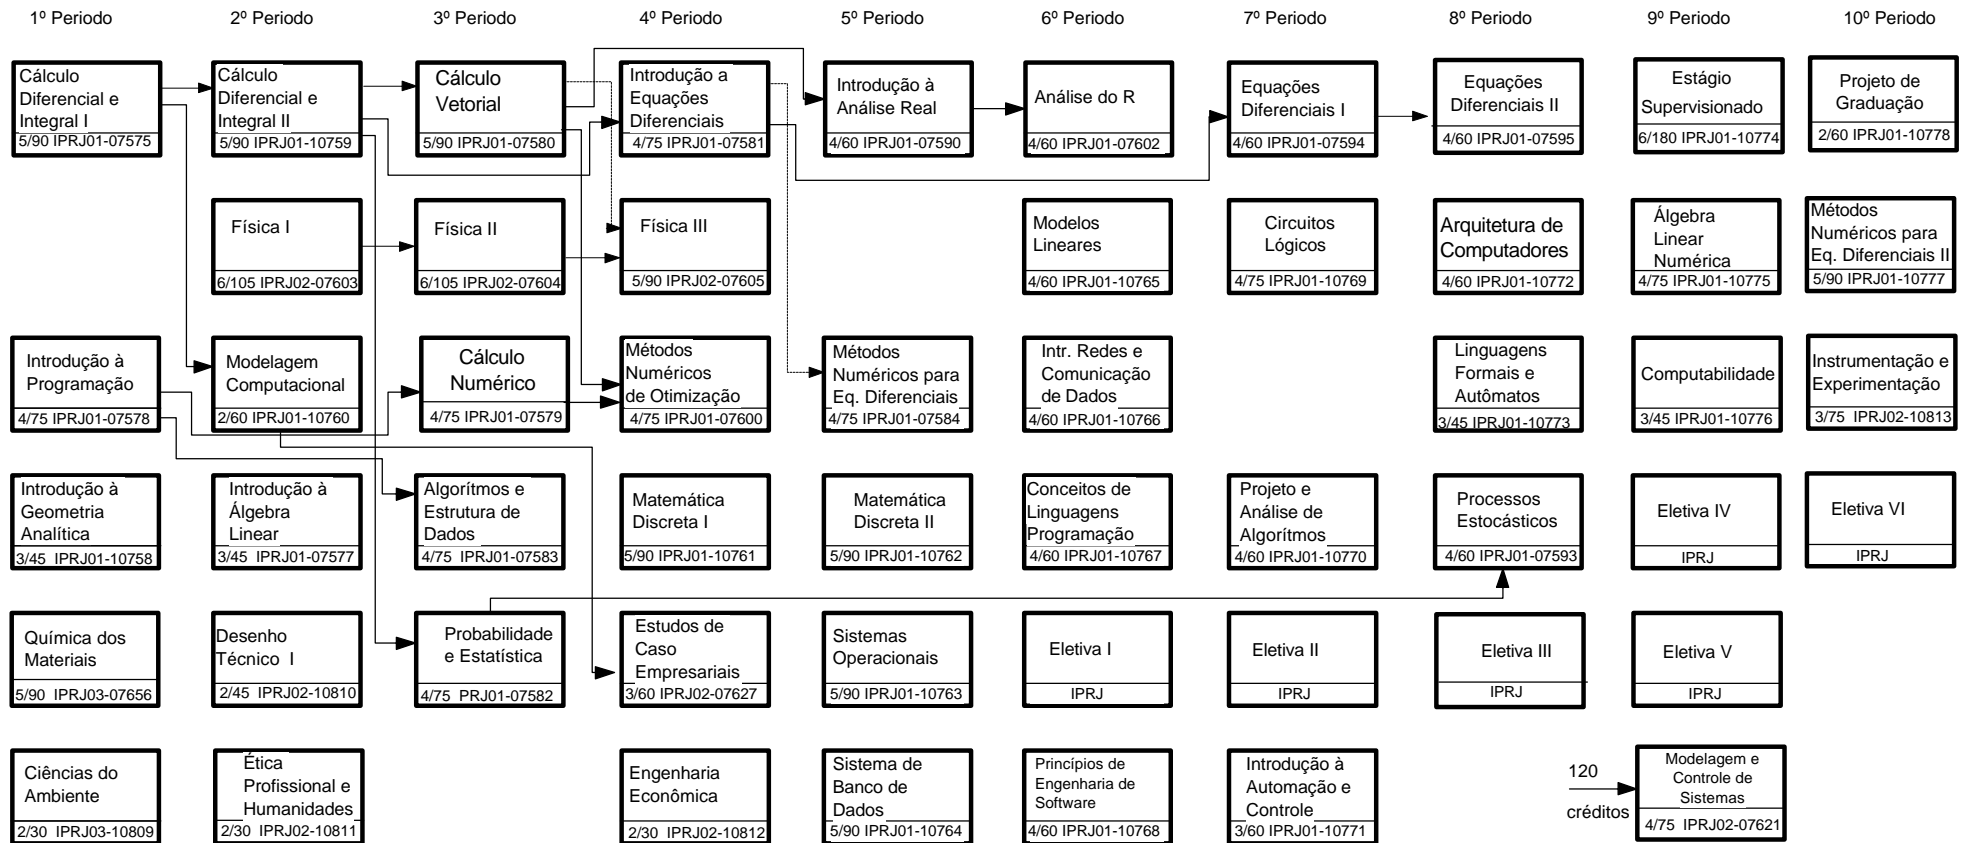

CURSO DE ENGENHARIA DE COMPUTAÇÃO
UNIDADE RESPONSÁVEL: INSTITUTO POLITÉCNICO - IPRJ

Total de horas do curso: 3690
 - Total de créditos do curso: 209
 - Créditos em disc. obrigatórias - 185 (3330 horas)
 - Créditos em disc. eletivas - 24 (360 horas)

O curso será intergralizado em um mínimo de 8 períodos e no máximo de 16.

Obs.: Os números situados no canto inferior do retângulo representam, respectivamente, créditos e carga horária conferidos por disciplina.